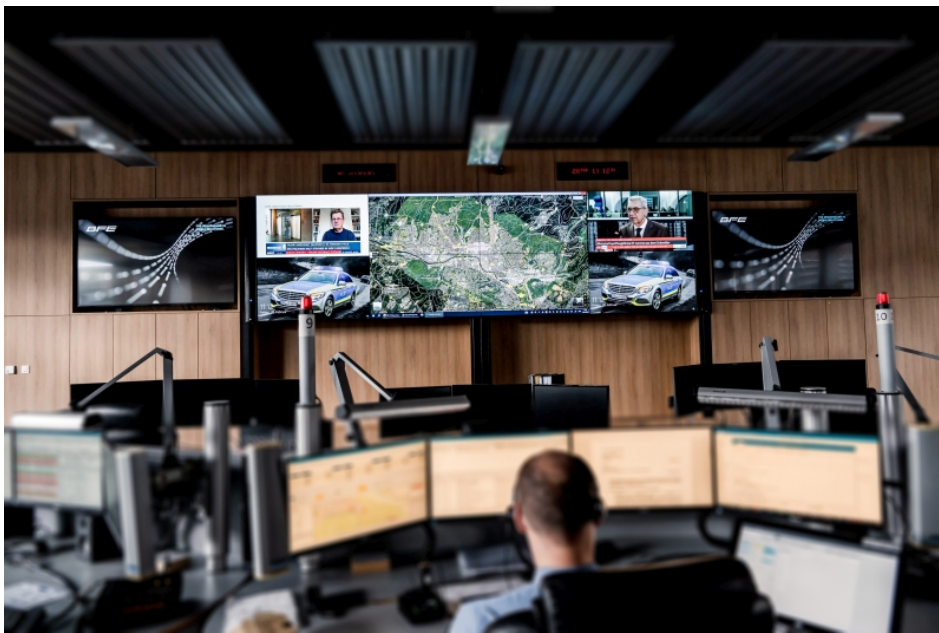

# Technische Lösungen für Leitstellen und Führungszentren

Artikel vom **11. März 2026**  
 Leitstellenkommunikation

Leitstellen und Führungszentren für den Bereich BOS müssen heute große Mengen an Informationen erfassen, verarbeiten und für die Einsatzkoordination bereitstellen. Die BFE Studio und Medien Systeme GmbH entwickelt dafür integrierte Leitstellenlösungen, die Visualisierung, Kommunikation und Systemsteuerung in einer gemeinsamen Arbeitsumgebung zusammenführen.

Umsetzung moderner Leitstellenumgebungen, in denen große Informationsmengen aus verschiedenen Quellen zuverlässig zusammengeführt und dargestellt werden können.

Ein Schwerpunkt liegt auf der Ausstattung von Einsatzleitstellen mit moderner Kommunikations-, Audio- und Videotechnik. Dazu gehören unter anderem Visualisierungssysteme, Videowalls, Displays sowie integrierte Steuerungs- und Monitoringlösungen, die eine zentrale Darstellung und Bedienung unterschiedlicher Informationsquellen ermöglichen. Ziel ist es, Einsatzleiterinnen und Einsatzleitern sowie Disponentinnen und Disponenten jederzeit einen schnellen Überblick über Einsatzlagen zu verschaffen und Entscheidungsprozesse zu unterstützen.

### **Zentrale Steuerung für komplexe Leitstellenumgebungen**

Eine zentrale Rolle spielt dabei das von BFE entwickelte System »KSC« (KSC ControlRoom). Die Plattform dient als Management- und Kontrollsystem für Leitstellen und Kontrollräume und ermöglicht die zentrale Steuerung und Überwachung komplexer technischer Infrastrukturen. Über eine einheitliche Bedienoberfläche lassen sich verschiedene Audio-, Video-, Kommunikations- und IT-Systeme miteinander vernetzen und steuern. Dadurch können Einsatzkräfte unterschiedliche Informationsquellen flexibel auf Arbeitsplätzen oder Videowänden darstellen und situationsabhängig nutzen.