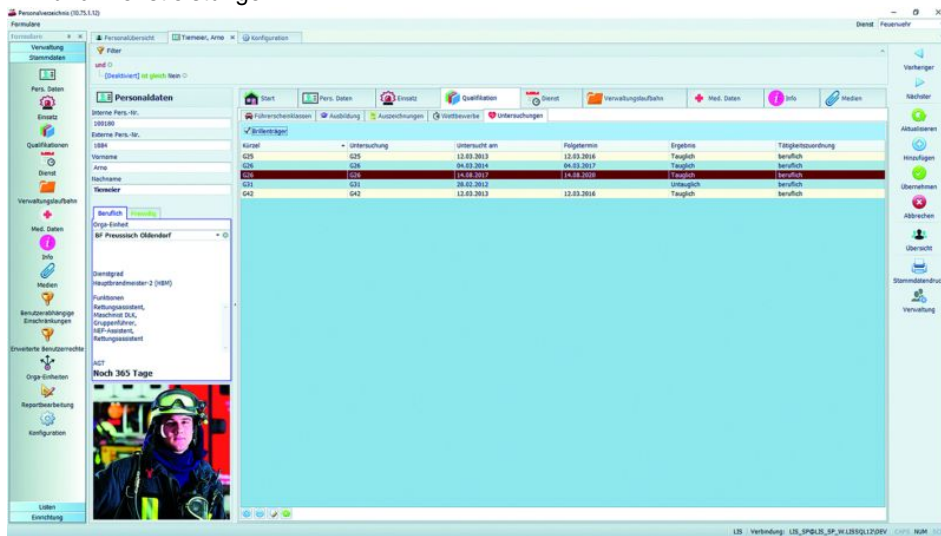

Leitstellen-Software

Artikel vom **20. Juli 2018**
ITK und Dienstleistungen

LIS Leitstellen-Informations- System GmbH 32361 Preußisch Oldendorf

Die LIS GmbH bietet eine breite, durchgängige Produktpalette für Organisationen der BOS und private Sicherheitsunternehmen – für die Disposition, Alarmierung sowie für eine Vielzahl von Verwaltungsaufgaben. Der modulare Aufbau bietet dem Anwender die Möglichkeit, das System den steigenden Anforderungen jederzeit anzupassen. Individuelle Erweiterungen bereits verfügbarer Module aber auch die Integration neuer Funktionen und Abläufe ist jederzeit möglich. Ein zentrales Modul ist das Personalverzeichnis. Alle dienstlich relevanten Informationen werden hier gepflegt und sind Grundlage für die weitere Dienstplanung mit Einteilung des Tagesdienstplanes. Im Wachbuch können Daten wie Fahrzeugbesetzung untertäglich verändert werden. Die Angaben im Wachbuch stehen dem Berichtswesen zur Verfügung, die Fahrzeugbesetzung wird automatisch gefüllt und es kann zusätzlich dokumentiert werden, welche Personen unter Atemschutz im Einsatz waren. Bei Anbindung des Einsatzleitsystems können die Angaben aus dem Wachbuch z. B. für die raumbezogene Alarmierung genutzt werden. Dieses Beispiel zeigt, wie eine optimale Stammdatenpflege die tägliche Arbeit erleichtern kann – die tiefe Integration aller Module unterstützt das Personal, die mehrfache Pflege gleicher Daten entfällt und es bleibt Zeit für die